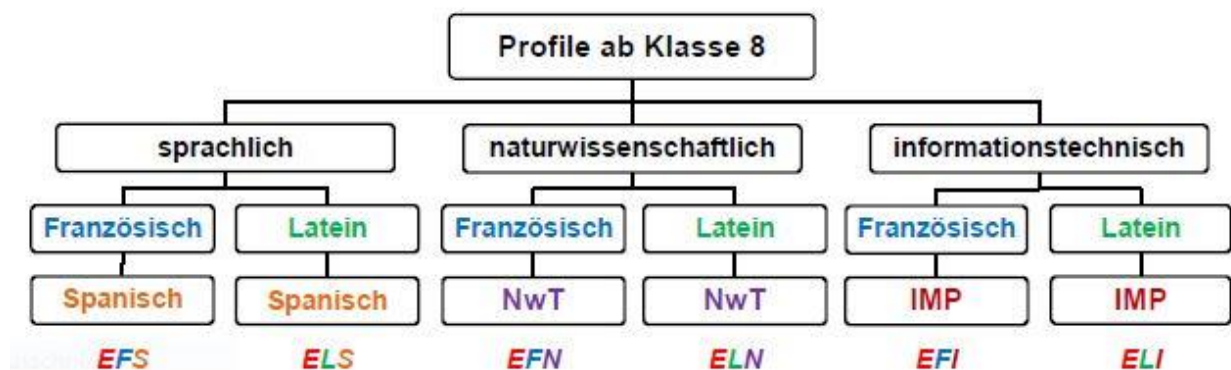

## Profilwahl für die Klassenstufe 8

Liebe Eltern unserer Schülerinnen und Schüler in Klassenstufe 7,

**Schulleitung und Elternbeirat** laden Sie herzlich ein zu einer gemeinsamen **Informationsveranstaltung** über die anstehende **Profilwahl** Ihres Kindes für das nächste Schuljahr.

Termin:	<b>Mittwoch, 15.05.2019</b>
Zeit:	<b>19:30 Uhr</b>
Ort:	<b>Große Aula des Schulzentrums</b>

Für die Klassenstufe 8 bestehen am Gymnasium Walldorf **drei Wahlmöglichkeiten**:

eine **sprachliche Profilierung** mit dem Kernfach Spanisch,

(Profile: Englisch – Französisch – Spanisch **EFS** oder Englisch – Latein – Spanisch **ELS**),

eine **naturwissenschaftliche Profilierung** mit dem Kernfach NwT (Naturwissenschaft und Technik)

(Profile: Englisch – Französisch – NwT **EFN** oder Englisch – Latein – NwT **ELN**), sowie

eine **informationstechnische Profilierung** mit dem Kernfach IMP (Informatik Mathematik Physik)

(Profile: Englisch – Französisch – IMP **EFI** oder Englisch – Latein – IMP **ELI**).

Zum geplanter **Ablauf der Veranstaltung**: