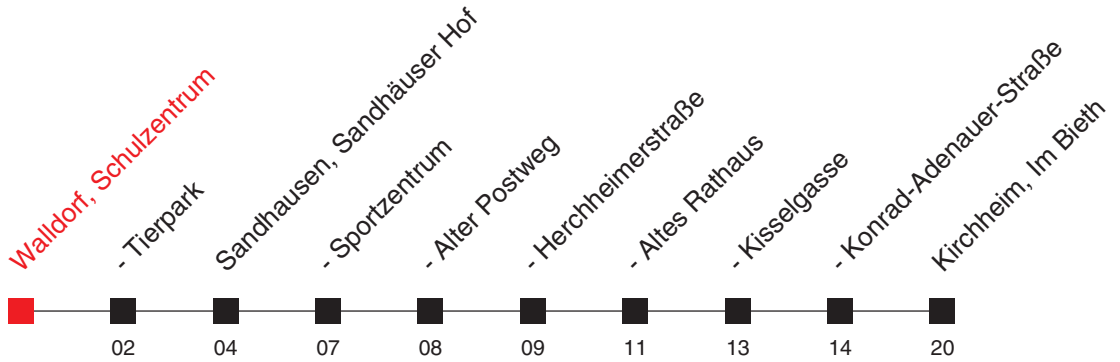

Uhr	Samstag				
5					
6					
7					
8					
9					
10					
11					
12					
13					
14					
15					
16					
17					
18					
19					
20					
21					
22					

Am 24. und 31.12. Verkehr wie an Samstagen

An Sonn- und Feiertagen wird diese Linie nicht bedient

Fahrten ohne Zielangabe verkehren bis St. Leon, Reilingerstraße

A: bis St. Leon-Rot, See

B: bedient auch von Walldorf, Tierpark bis Walldorf, SAP Deutschland

C: nur an Schultagen

FAHRPLAN

Gültig ab 13.12.2015 / Angaben ohne Gewähr / Walldorf, Schulzentrum

Handy: <http://mobil.vrn.de> Internet: <http://www.vrn.de>

<http://m.vrn.de/4041>

Richtung:
Kirchheim, Im Bieth

720

Uhr	Montag - Freitag
5	
6	
7	12 ^A
8	
9	
10	
11	
12	
13	
14	
15	
16	
17	
18	
19	
20	
21	
22	