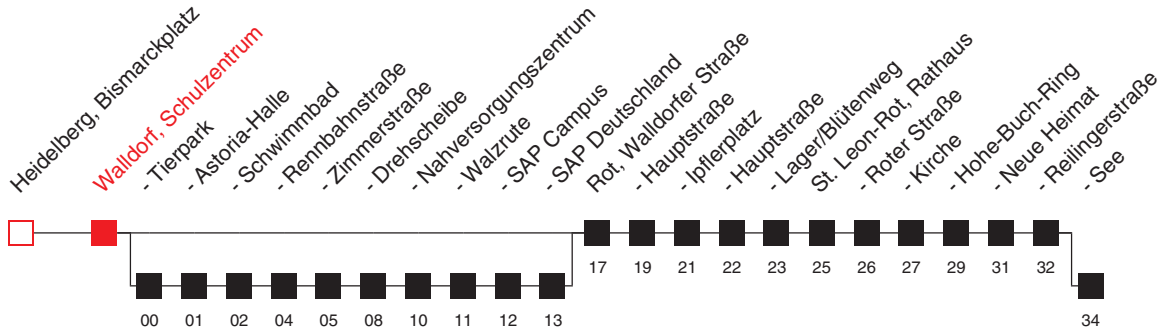

FAHRPLAN

Gültig ab 13.12.2015 / Angaben ohne Gewähr / Walldorf, Schulzentrum

Handy: <http://mobil.vrn.de> Internet: <http://www.vrn.de>

<http://m.vrn.de/4041>

Richtung:
Walldorf, Tierpark - Walldorf, Drehscheibe - St. Leon, Reilingerstraße

720

Uhr	Montag - Freitag				
5					
6					
7					
8					
9					
10					
11					
12	20^C				
13	10^C	10^C	10^C	10^C	10^{A,B}
14	40^C				
15	25^C	25^C			
16					
17					
18					
19					
20					
21					
22					

Uhr	Samstag				
5					
6					
7					
8					
9					
10					
11					
12					
13					
14					
15					
16					
17					
18					
19					
20					
21					
22					

Am 24. und 31.12. Verkehr wie an Samstagen

An Sonn- und Feiertagen wird diese Linie nicht bedient

Fahrten ohne Zielangabe verkehren bis St. Leon, Reilingerstraße

A: bis St. Leon-Rot, See

B: bedient auch von Walldorf, Tierpark bis Walldorf, SAP Deutschland

C: nur an Schultagen