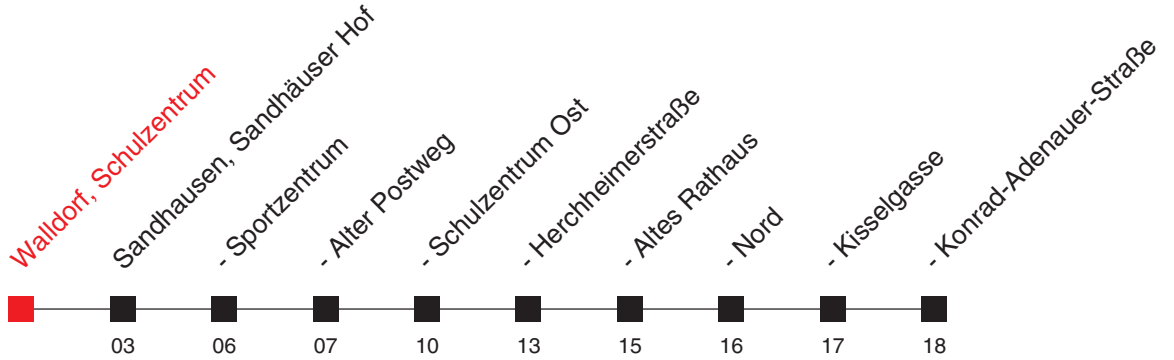

Uhr	Samstag
5	
6	
7	
8	
9	
10	
11	
12	
13	
14	
15	
16	
17	
18	
19	
20	
21	
22	

Am 24. und 31.12. Verkehr wie an Samstagen
An Sonn- und Feiertagen wird diese Linie nicht bedient
A: nur an Schultagen

FAHRPLAN

Gültig ab 13.12.2015 / Angaben ohne Gewähr / Waldorf, Schulzentrum

Handy: <http://mobil.vrn.de> Internet: <http://www.vrn.de>

<http://m.vrn.de/4041>

Richtung:
Sandhausen, Kon.-Adenauer-Str.

720

Uhr	Montag - Freitag
5	
6	
7	
8	
9	
10	
11	
12	
13	15 ^A
14	
15	
16	
17	
18	
19	
20	
21	
22	

Uhr	Samstag
5	
6	
7	
8	
9	
10	
11	
12	
13	
14	
15	
16	
17	
18	
19	
20	
21	
22	

Am 24. und 31.12. Verkehr wie an Samstagen
 An Sonn- und Feiertagen wird diese Linie nicht bedient
A: nur an Schultagen